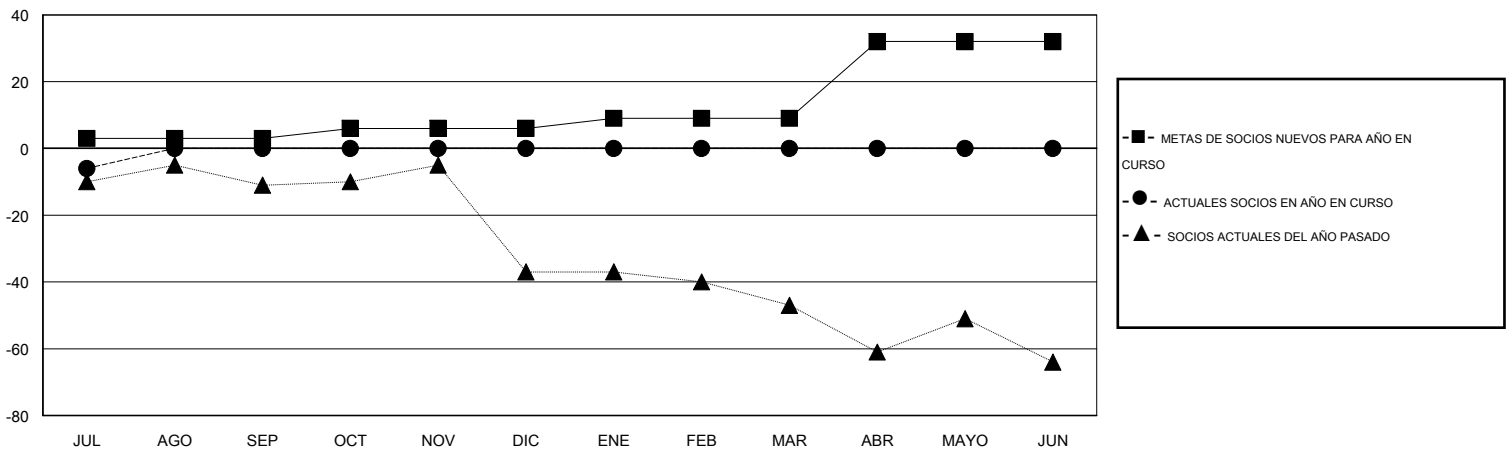

MONTHLY MEMBERSHIP PROGRESS REPORT

District T 3

Results as of: 7/31/2015

GMT: Pedro Marrello

UBICACIÓN CHILE

GMT DE AE 3

Clubes					socios				
RESULTADOS DE 2015-2016					RESULTADOS DE 2015-2016				
TRIMESTRE	META DE CLUBES NUEVOS	NUEVOS CLUBES	CLUBES DADOS DE BAJA	GANANCIA/PÉRDIDA NETA	TRIMESTRE	META DE SOCIOS NUEVOS	SOCIOS FUNDADORES Y SOCIOS AÑADIDOS	SOCIOS DADOS DE BAJA	GANANCIA/PÉRDIDA NETA
JUL/AGO/SEP	0	0	0	0	JUL/AGO/SEP	3	3	9	-6
OCT/NOV/DIC	0	0	0	0	OCT/NOV/DIC	3	0	0	0
ENE/FEB/MAR	0	0	0	0	ENE/FEB/MAR	3	0	0	0
ABR/MAYO/JUN	1	0	0	0	ABR/MAYO/JUN	23	0	0	0

METAS Y CIFRA ACUMULATIVA DE CLUBES NUEVOS

METAS Y CIFRA ACUMULATIVA DE SOCIOS

CLUBES DADOS DE BAJA: 0	2 CLUBS OF 41 AÑADIERON 1 O MÁS SOCIOS NUEVOS	<u>DISTRIBUCIÓN POR SEXO</u>
		MASCULINO 474 (75.72%)
		FEMENINO 152 (24.28%)
<u>SOCIOS DADOS DE BAJA</u>	CLIC AQUÍ PARA DATOS DE SALUD DE CLUB	SOCIOS EN UNIDAD FAMILIAR 151
FALLECIDOS 3		CABEZA DE FAMILIA 73
CLUB CANCELADO 0		NO ES CABEZA DE FAMILIA 78
OTRO 6		
TOTAL 9		